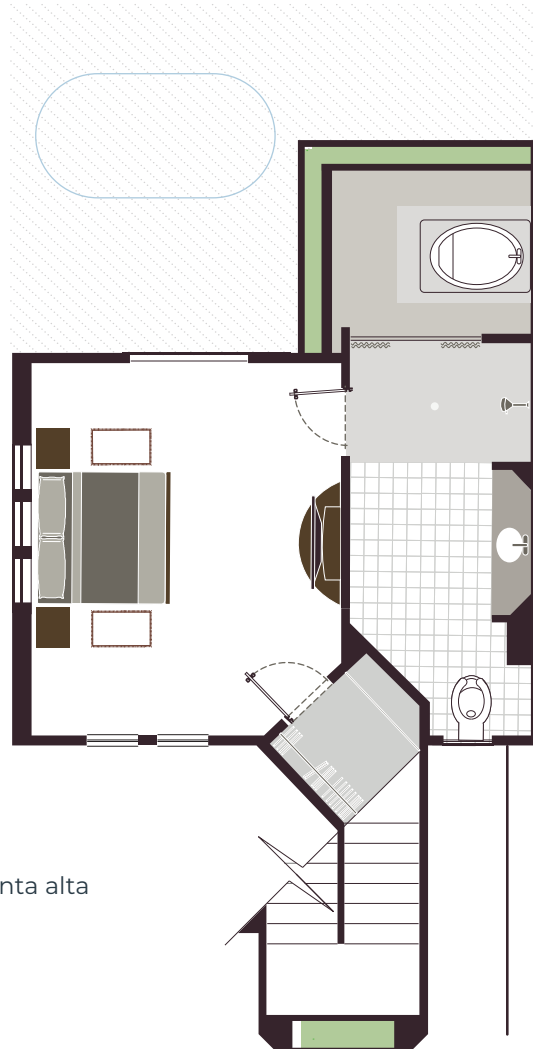

**SUITE AMBASSADOR DE UNA RECÁMARA**  
**ONE BEDROOM AMBASSADOR SUITE**

125.40 m<sup>2</sup> / 1,356 sq.ft.

\*Las medidas de suite a suite pueden variar de 5 a 10 m<sup>2</sup>.

\*Suite sizes may vary by 50 to 100 square feet.

Planta alta

Planta baja