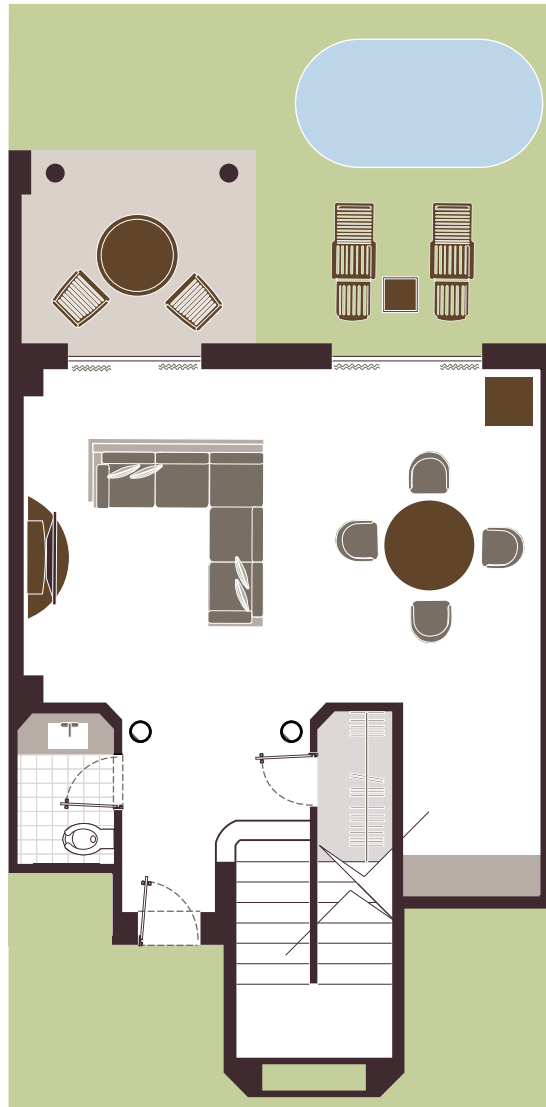

**AMBASSADOR SUITE DE DOS RECÁMARAS**  
**TWO BEDROOM AMBASSADOR SUITE**

147 m<sup>2</sup> / 1,575 sq.ft.

\*Las medidas de suite a suite pueden variar de 5 a 10 m<sup>2</sup>.

\*Suite sizes may vary by 50 to 100 square feet.

Planta baja

Planta alta