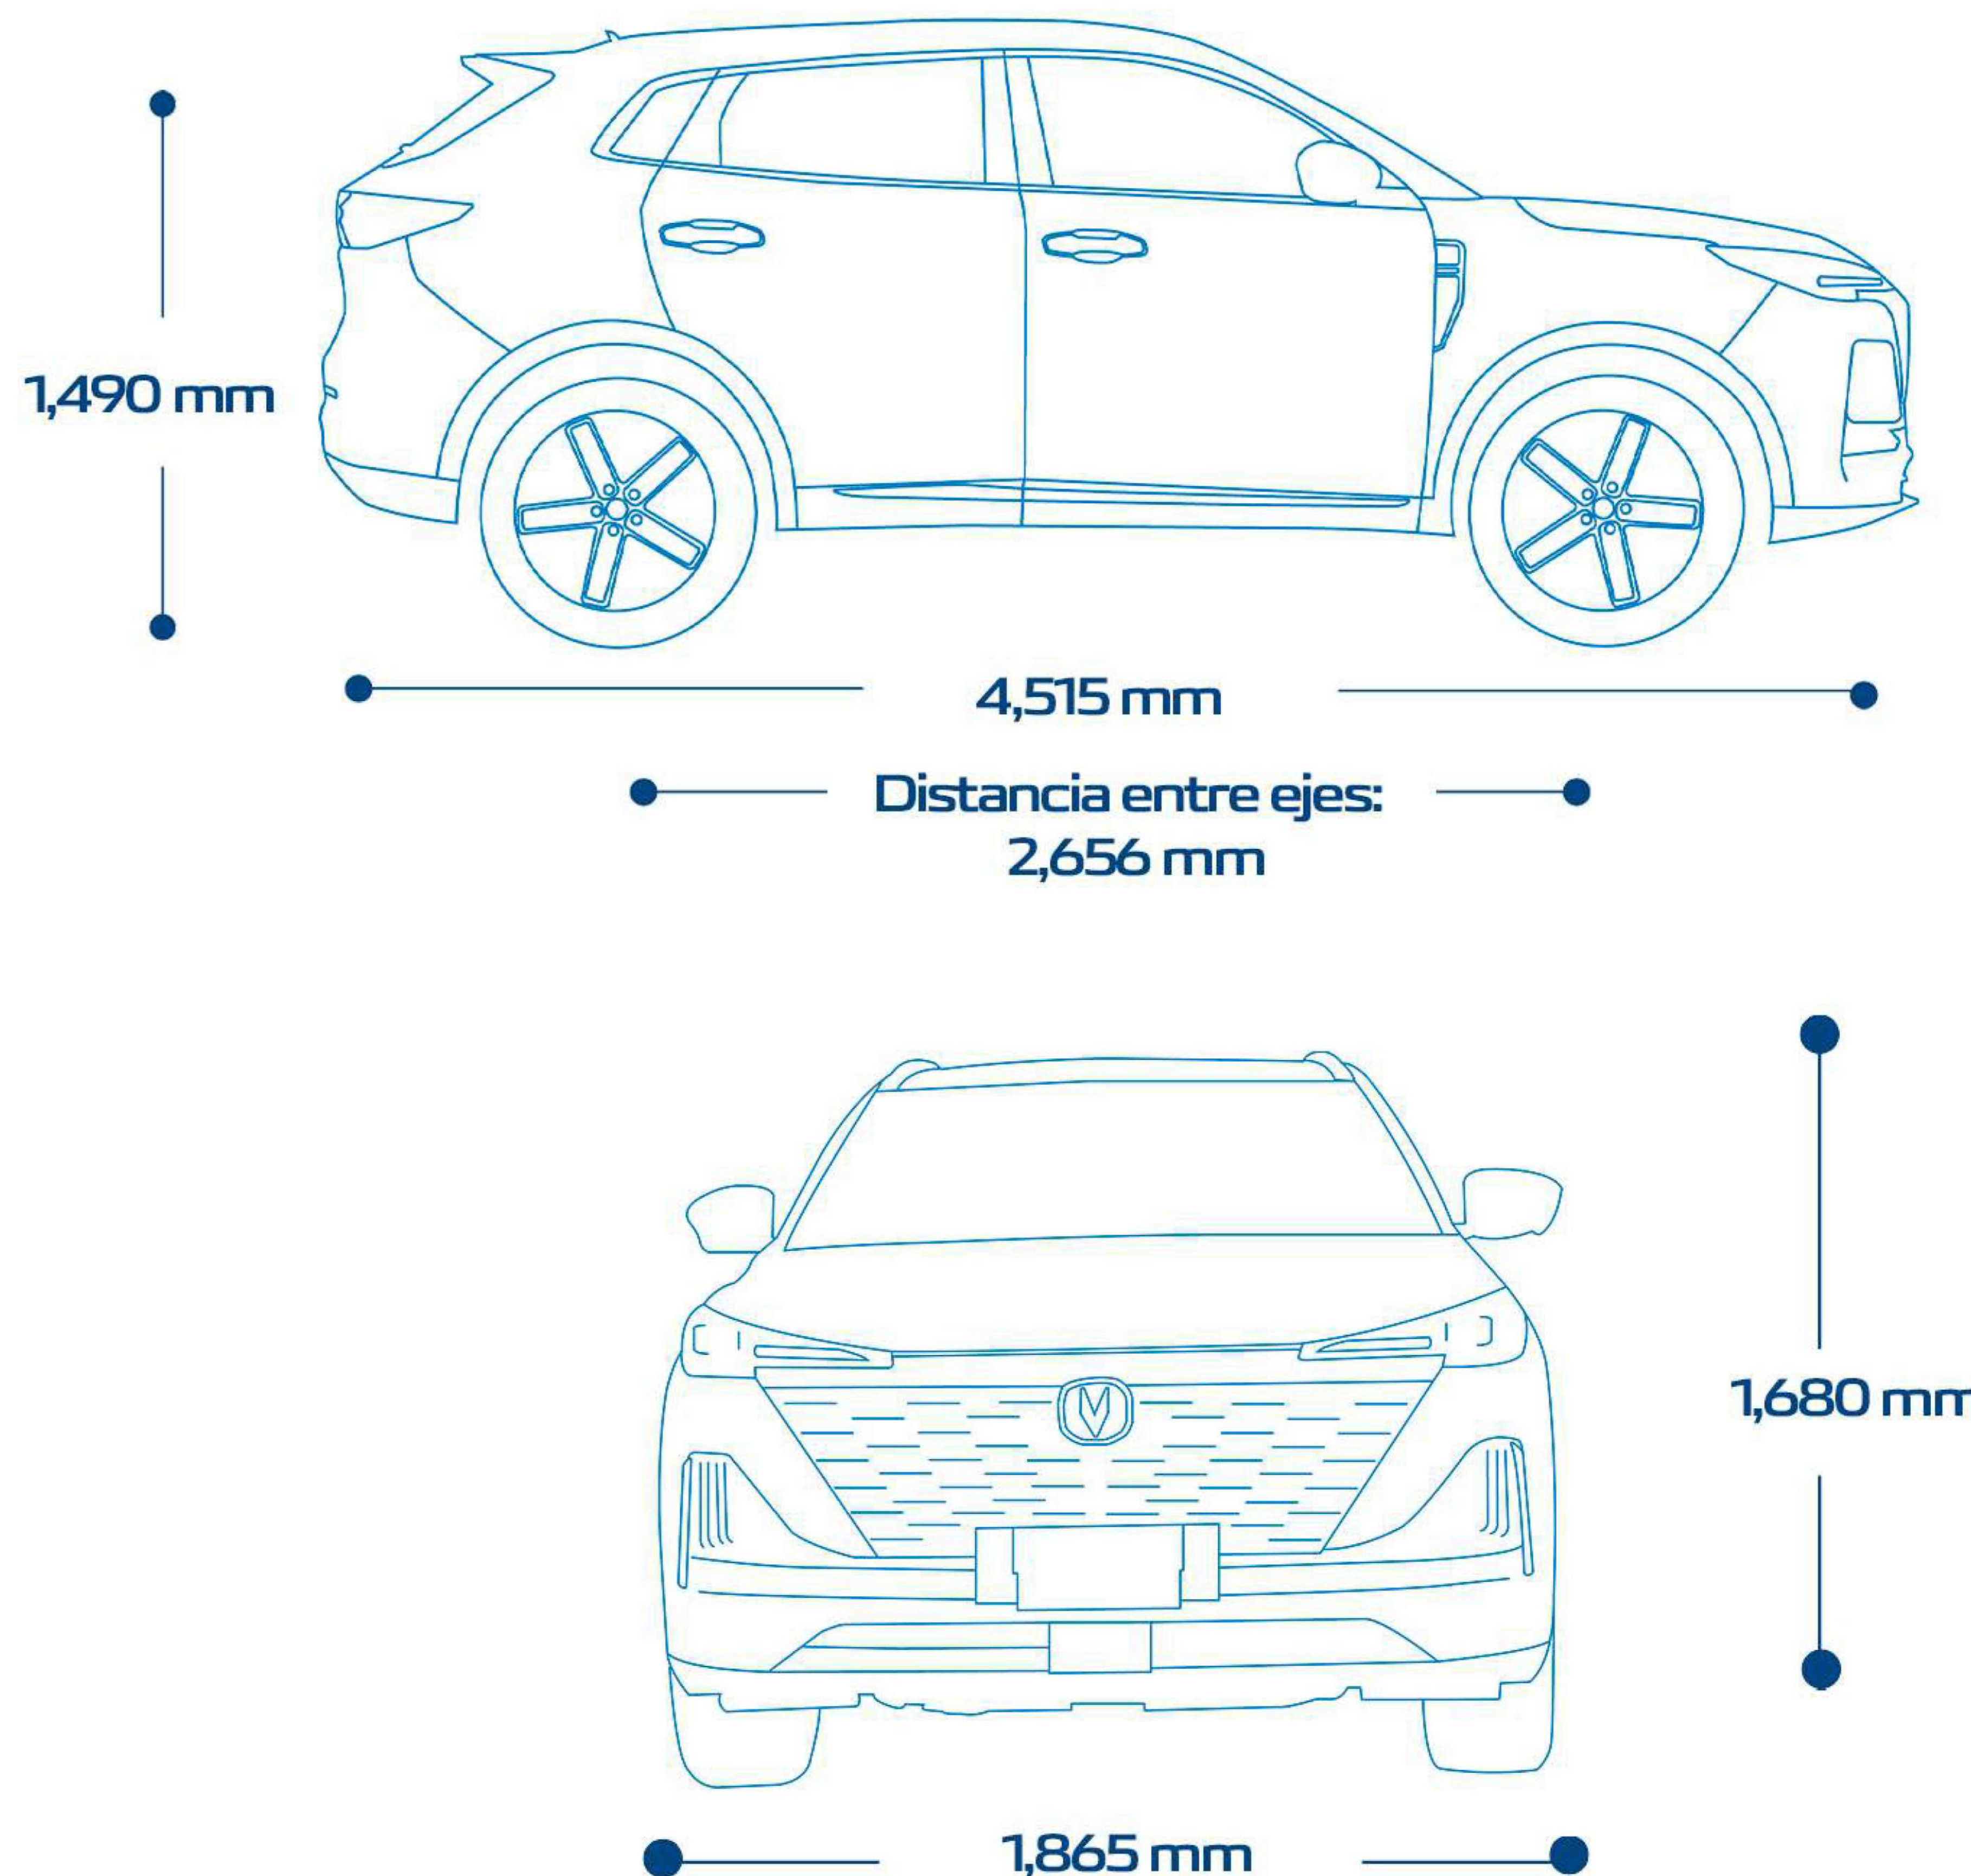

SEGURIDAD

	LUXURY	PREMIUM
Asistente de Arranque en Pendientes - HHC	●	●
Asistente de Descenso en Pendientes - HDC	●	●
Asistente de Frenado de Emergencia - BA	●	●
Bolsas de aire frontales y laterales para conductor y copiloto (4)	●	●
Bolsas de aire tipo cortina (2)	-	●
Cinturones de seguridad delanteros con pretensor y limitador de fuerza	●	●
Cinturones de seguridad traseros de 3 puntos con pretensores	●	●
Control de Tracción - TCS	●	●
Distribución Electrónica de Frenado - EBD	●	●
Freno de mano Electrónico	●	●
Frenos de disco ventilados delanteros y de disco traseros con Sistema Antibloqueo de Frenos (ABS)	●	●
Programa de Estabilidad Electrónico - ESP	●	●
Recordatorio de cinturones de seguridad delanteros y traseros	●	●
Seguros a prueba de niños en puertas traseras	●	●
Seguros de puertas sensibles a la velocidad (30 km/h)	●	●
Sistema de anclajes y amarres para silla de bebé (ISOFIX) en asientos de segunda fila	●	●
Sistema de Monitoreo de Presión de Llantas - TPMS	●	●
Función Autohold	-	●

ADAS

	LUXURY	PREMIUM
Alerta de Colisión Frontal - FCW	-	●
Control Crucero Adaptativo Intregado - IACC	-	●
Frenado de Emergencia Autónomo - AEB	-	●
Advertencia de Abandono de Carril - LDW	-	●
Asistencia de Permanencia de Carril - LKA	-	●

DIMENSIONES

	LUXURY	PREMIUM
Neumáticos con rines de aluminio	255/55 R19	
Neumático de repuesto	T1125/80 17	
Capacidad de pasajeros	5	
Capacidad de tanque de combustible (l)	55	
Capacidad de cajuela (l)	475