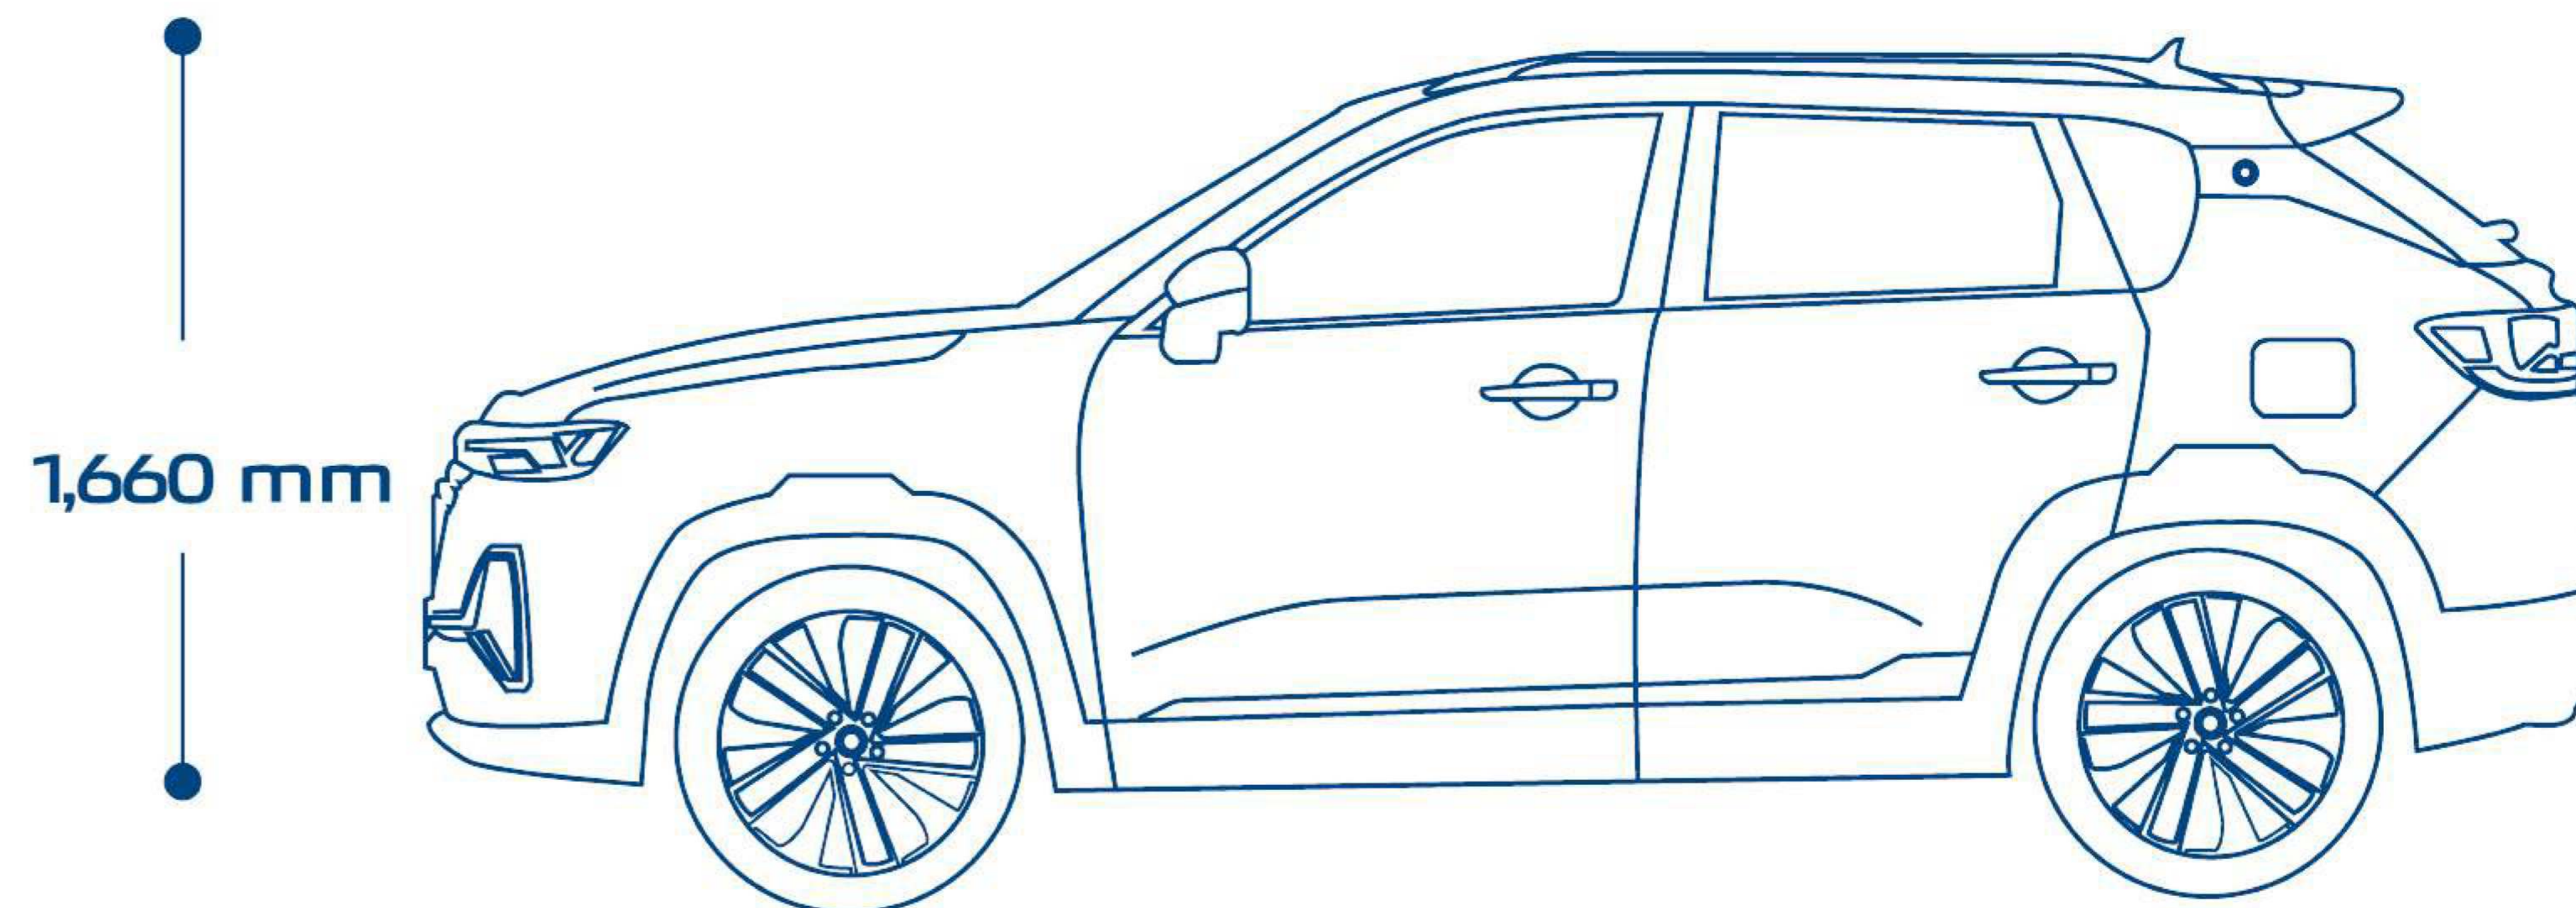

1,660 mm

4,335 mm

Distancia entre ejes 2,600 mm | Largo 4,335 mm

1,825 mm

Ancho 1,825 mm | Alto 1,660 mm

COLORES

BLANCO

GRIS