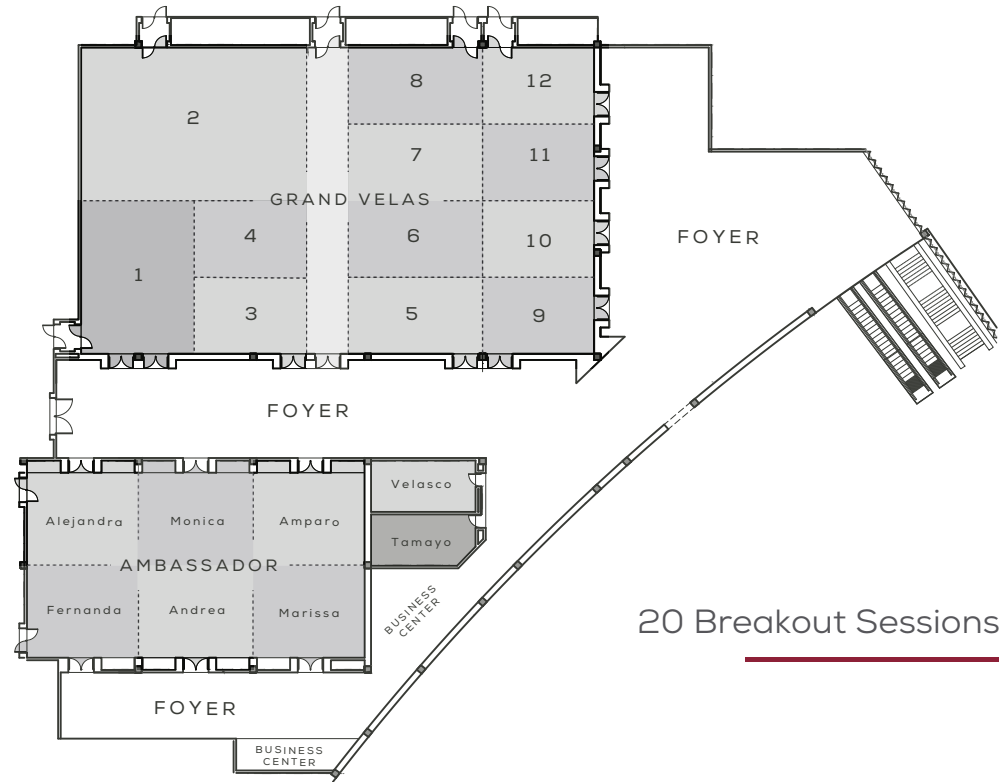

 **GRAND VELAS**
Los Cabos | México

20 Breakout Sessions

MEETING ROOM	AREA SQ. FT	LENGTH	WIDTH	HEIGHT	Theater	Classroom	Crescent Rounds	"U" Shape	Cocktail	Banquet Plated (10 pax)
GRAND VELAS	10,662	81.04	131.56	19.69	923	685	464	134	1042	774
Velas 1-4	5,115	81.04	63.12	19.69	443	329	223	64	500	371
Velas 5-12	4,631	81.04	57.15	19.69	401	297	202	58	453	336
AMBASSADOR	4,877	56.1	86.94	19.69	422	313	213	61	477	354
Fernanda	739	26.38	28.02	19.69	64	48	32	9	73	54
Alejandra	739	26.38	28.02	19.69	64	48	32	9	73	54
Andrea	768	26.38	29.13	19.69	66	49	33	10	75	56
Monica	768	26.38	29.13	19.69	66	49	33	10	75	56
Marissa	739	26.38	28.02	19.69	64	48	32	9	73	54
Amparo	739	26.38	28.02	19.69	64	48	32	9	73	54
MEETING ROOMS										
Tamayo	321	23.58	13.61	10.5						1 board meeting table for 8 ppl
Velasco	377	27.72	13.61	10.5						1 board meeting table for 10 ppl