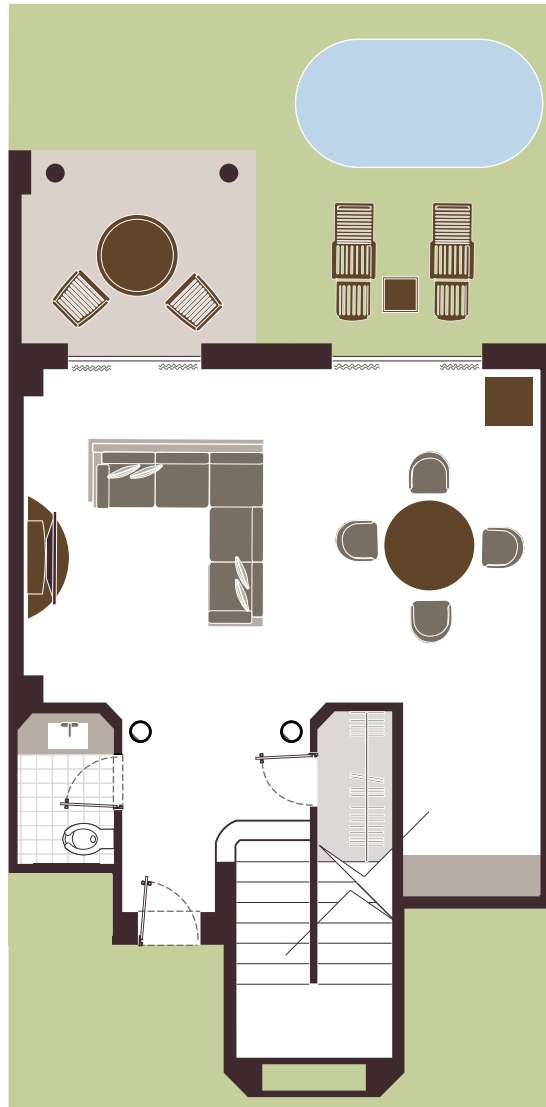

AMBASSADOR SUITE DE DOS RECÁMARAS
TWO BEDROOM AMBASSADOR SUITE

147 m² / 1,575 sq.ft.

*Las medidas de suite a suite pueden variar de 5 a 10 m².

*Suite sizes may vary by 50 to 100 square feet.

Planta baja

Planta alta