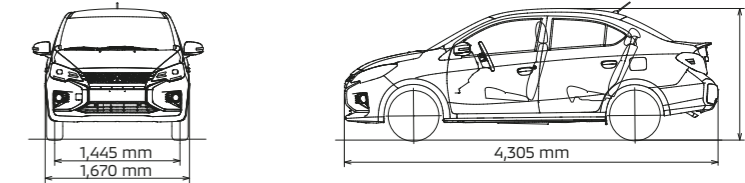

DIMENSIONES