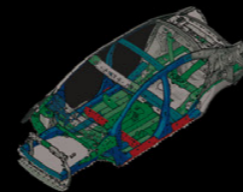

CHASIS REFORZADO
(RISE)