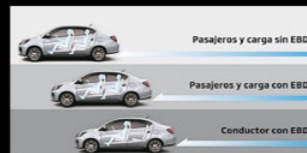

FRENOS ABS Y DISTRIBUCIÓN
ELECTRÓNICA DE FRENADO