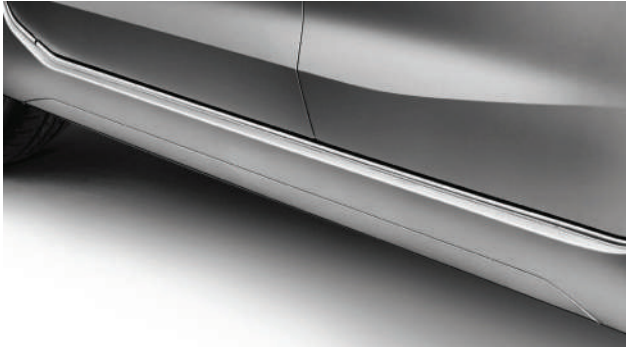

/ SET DE EXTENSIONES LATERALES

MZ336012

$8,894.00 M.N.

Disponible para Mitsubishi Xpander modelos 2022 y 2023.

Pintada al color de la carrocería, consulta disponibilidad de color.