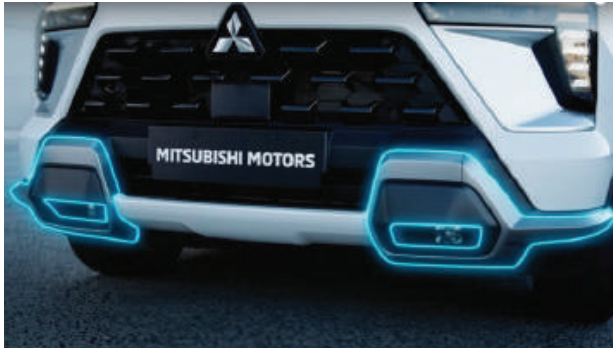

/ MOLDURAS DE FACIA DELANTERA

MZ336210

Disponible para Mitsubishi Outlander Sport 2025.