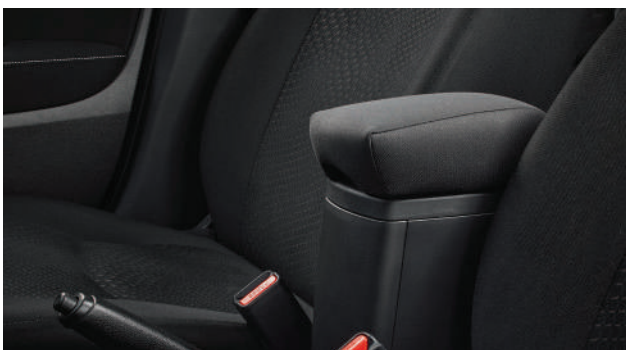

Pieza sin pintar. No incluye igualado al color de la carrocería ni mano de obra.

/ KIT DE LÁMPARAS LED ANTINIEBLA

MZ581800EX

\$3,940.00 M.N.

Disponible para Mitsubishi Mirage G4, modelos hasta 2024.

/ DESCANSABRAZOS