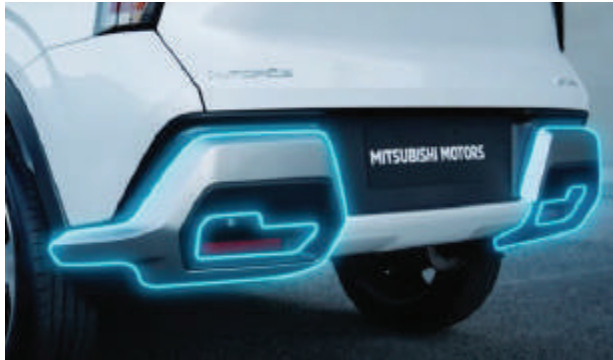

/ MOLDURAS DE FACIA DELANTERA

MZ336210

Disponible para Mitsubishi Outlander Sport 2025.

/ MOLDURAS DE PUERTA

MZ336211

Disponible para Mitsubishi Outlander Sport 2025.

/ MOLDURAS DE FACIA TRASERA

MZ336212