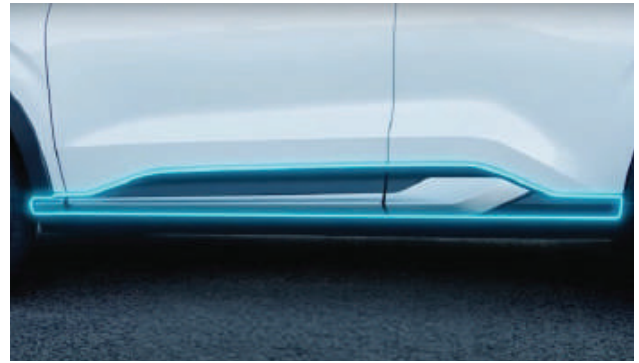

/ MOLDURAS DE PUERTA

MZ336211

Disponible para Mitsubishi Outlander Sport 2025.